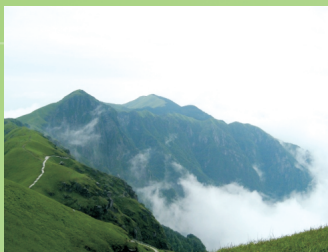

武功山林场位于江西省吉安市安福县西北部，总场场部设在洋溪镇。始建于1954年11月，名称为江西省武

功山林场，隶属于江西省农林厅，场部设在宜春市袁州区唐家山；1955年因管理不便，划分为武功山林场和明月山林场，分属吉安和南昌专署管辖；1958年武功山林场并入江西省武功山农林牧副综合垦殖场，称为武垦武功山林场；1970年初，由安福县接管，更名为国营安福县武功山林场；1979年4月又改名称为吉安地区武功山林场；2000年5月下放为安福县管理，2003年5月更名为“吉安市武功山林场”，继续保留副县级建制，差额拨款事业单位。